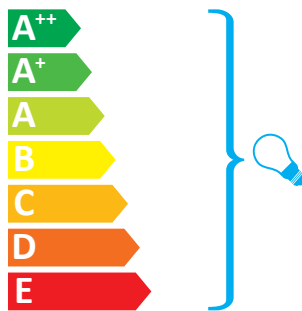

LUTEC

1846

A lámpatest a következő energiasztályú égőkkel tud működni:

874/2012